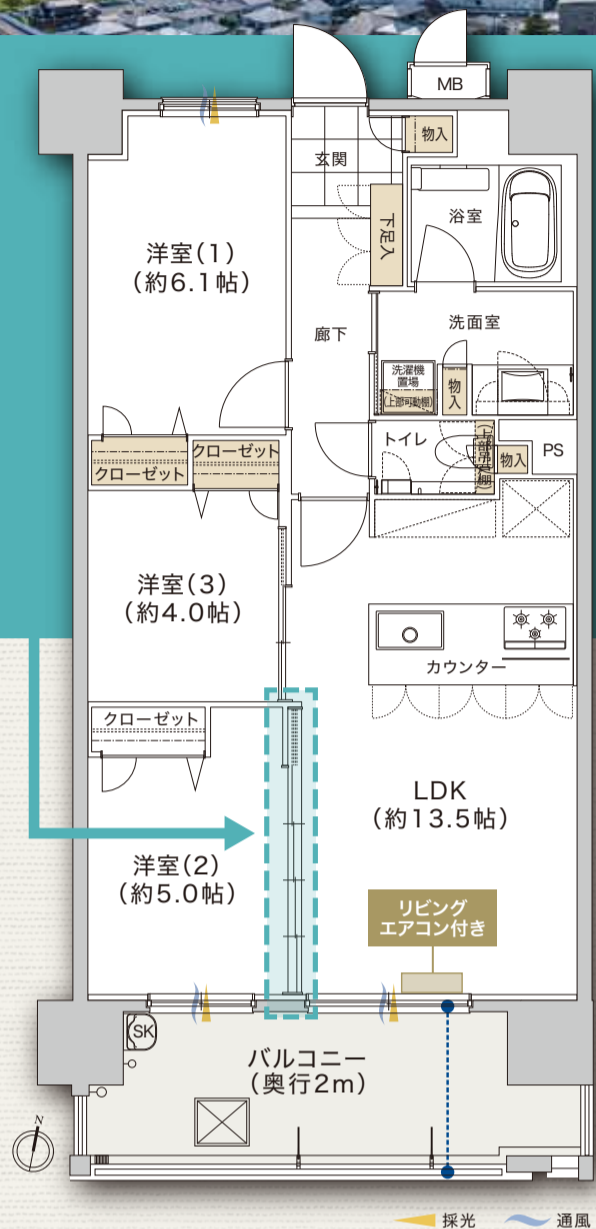

全部
込みで

月々

6万円台

実際の住戸を見学できます

まずはマンションギャラリーへお問い合わせください。

即入居
可能

ROOM POINT
可動式建具で自由なレイアウト

リビングに繋がる洋室(2)の壁が可動式の建具になっており、扉を解放してリビングを広く使ったり、閉めてプライベートな個室として仕切するなど、ライフスタイルに合わせて自由にレイアウトが可能です。

解放的な広々リビング

プライベートな個室として

3LDK
TYPE
12F

▶ 住居専有面積 **65.34㎡** (19.76坪)
▶ バルコニー面積 **12.01㎡** (3.63坪)

ワンランク上の最新設備を標準装備

佐賀初!
全邸標準採用

キッチンタッチレス
蛇口一体型浄水器

九州初!
全邸標準採用